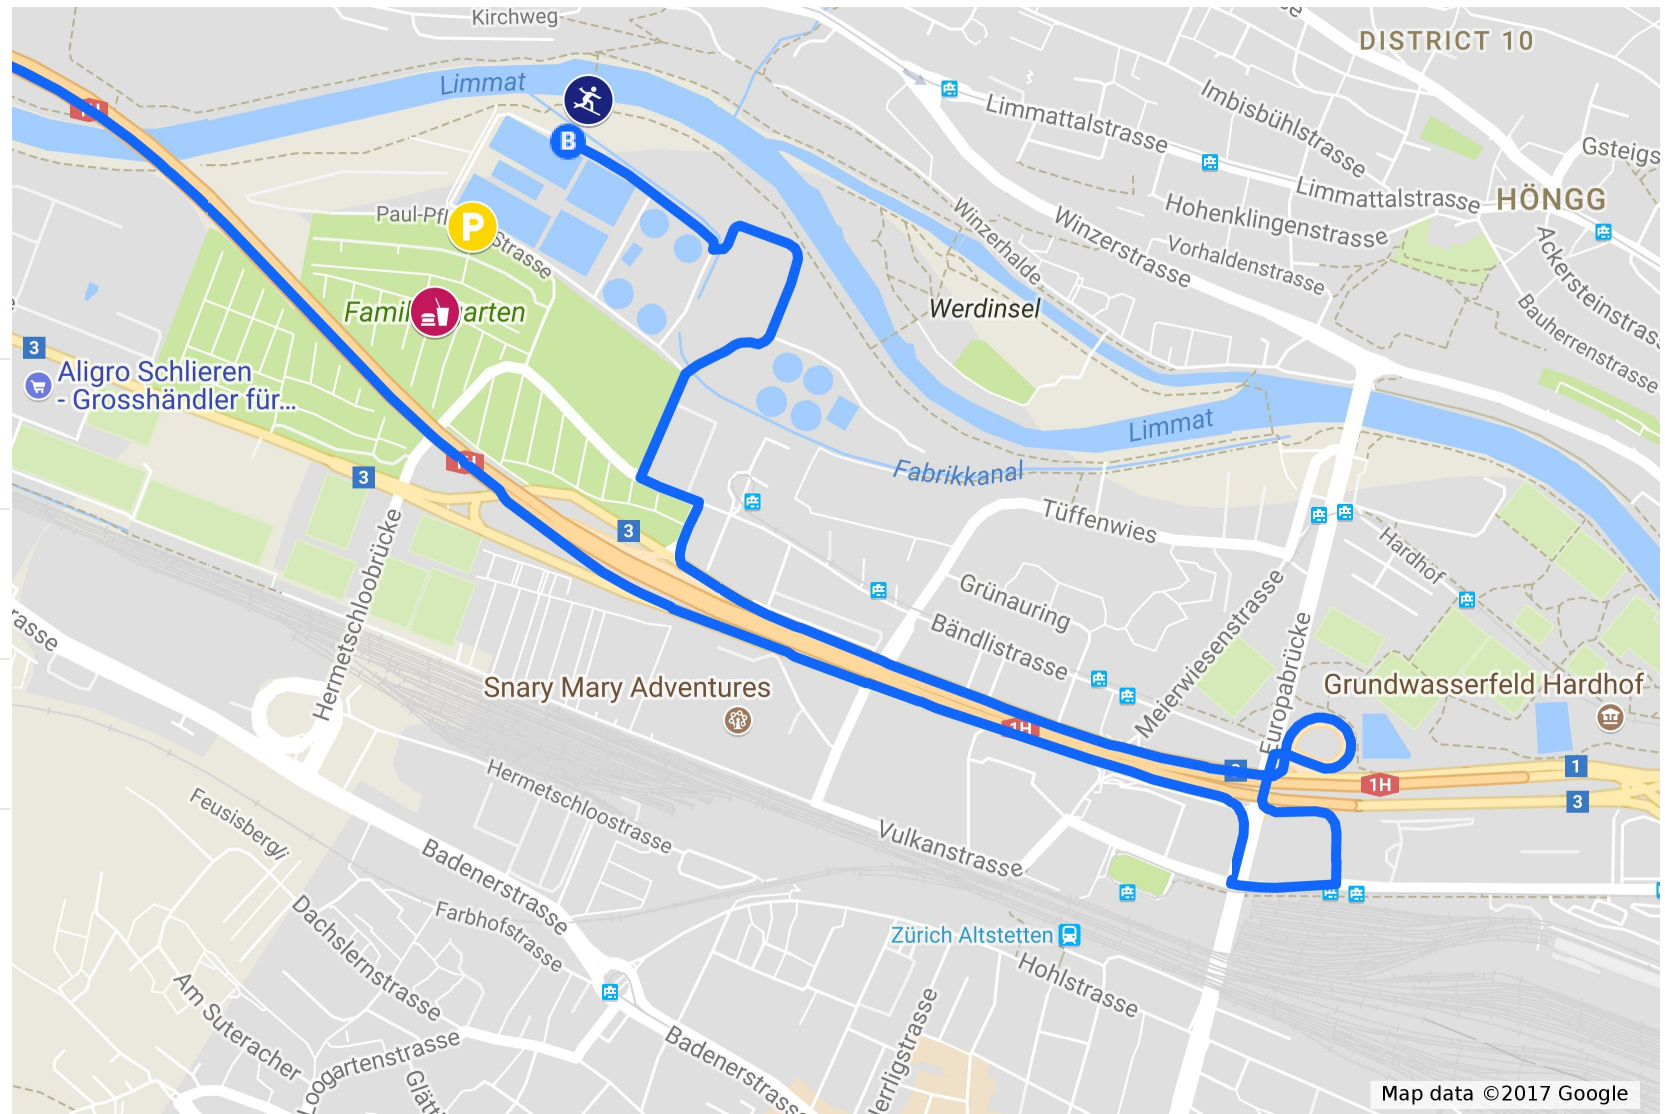

Route Upstreamsurfing

Route von Basel SBB,
Centralbahnstrasse, nach
47.403589, 8.4786187

A

Basel SBB,
Centralbahnstrasse, Basel

B

47.403589, 8.4786187

Parkplätze

P

Paul-Pflüger-Strasse

Upstreamsurfing Standort

Upstreamsurfing Standort

Kiosk

Familiengarten

Route Autobahn A1, von
Basel/Bern (A) kommend,
Ausfahrt Zürich-Altstetten,
zum Standort des
Upstreamsurfings an der
Limmat (B), unterhalb der
Werdinsel

Map data ©2017 Google